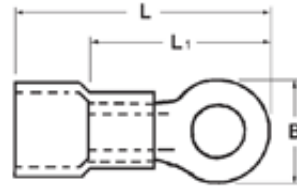

INSULATED RING TERMINALS

Wire Range	Stud Size	Bulk Number	Pkg.	Dimensions			Cert.
				B	L	L1	
22-16 (Red)	#4	73-032-0	-100	5.5	17.8	12.8	UL/CUL
	#6	73-033-0	-100	5.5	17.8	12.8	UL/CUL
	#8	73-034-0	-100	6.6	20.1	15.1	UL/CUL
	#10	73-035-0	-100	8.0	21.5	16.5	UL/CUL
	1/4"	73-036-0	-100	11.6	27.0	22.5	UL/CUL
16-14 (Blue)	#6	73-043-0	-100	6.6	18.3	12.8	UL/CUL
	#8	73-044-0	-100	6.6	19.7	13.5	UL/CUL
	#10	73-045-0	-100	8.5	21.5	16.5	UL/CUL
	1/4"	73-046-0	-50	12.0	27.0	22.6	UL/CUL
12-10 (Yel)	#8	73-054-0	-50	7.2	23.0	15.2	UL/CUL
	#10	73-055-0	-50	9.5	25.0	19.3	UL/CUL
	1/4"	73-056-0	-50	12.0	29.5	25.3	UL/CUL