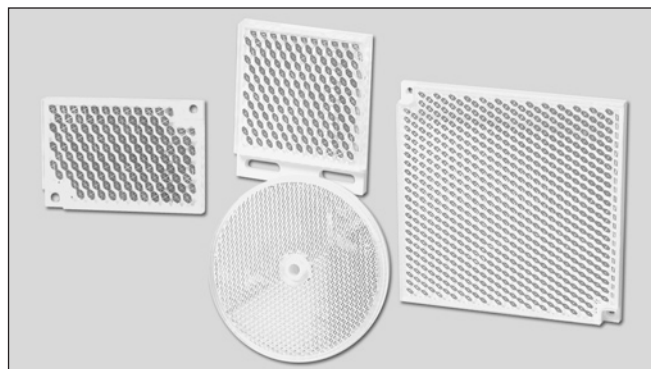

# Photoelectrics Accessories Reflectors Type ER

CARLO GAVAZZI

- High quality reflectors for retro-reflective photoelectric switches
- Reflective tape suitable for polarized light
- Heated reflectors for cold storage or freezer installations
- All catalogued photoelectrics use ER 4 as reference for applicable sensing distance

## Type Selection

Size W x H x D	Mounting <sup>1)</sup>	Ordering no.	Reduction factors on distance
51.0 x 17.5 x 6.0	Adhesive	ER 1 (◇)	0.20
60.0 x 41.0 x 8.0	2 x M3 screws	ER 4060 (◇)	0.81
80.0 x 54.0 x 8.0	Adhesive	ER 5080 (◇)	0.60
82.0 x 37.0 x 5.5	Adhesive	ER 8 (◇)	0.51
186.0 x 46.5 x 8.0	2 x M6 screws	ER 42182 (◇)	0.65
100.0 x 100.0 x 9.2	2 x M3 screws	ER 100 (◇)	1.20
84.5 x 84.5 x 9.0	2 x M3 screws	ER 840 (◇)	0.96
51.5 x 61.0 x 8.0	2 x M4 screws	ER 5060 (◇)	0.80
23.5 x 47.5 x 8.0	2 x M3.5 screws	ER 390 (◇)	0.39
32.5 x 65.0 x 8.0	2 x M3.5 screws	ER 483 (◇)	0.55
19.0 x 72.5 x 8.4	2 x M3.5 screws	ER 530 (◇)	0.45
55.3 x 126.0 x 9.0	2 x M6 screws	ER 686 (◇)	0.92
18.5 x 120.0 x 6.5	2 x M4 screws	ER 665 (◇)	0.45
13.0 x 17.0 x 5.0	Adhesive	ER 640 (◇)	0.16
52.0 x 119.0 x 27.0	4 x M4 screws	ER 681 (◇) <sup>2)</sup>	0.92
∅ 35.0 x 5.5	Adhesive	ER 692 (◇)	0.53
∅ 84.0 x 7.4	1 x M4 screw	ER 4 (◇)	1.00
∅ 80.0 x 6.5	1 x M5 screw	ER 4A (◇) <sup>3)</sup>	0.80
∅ 25.0 x 5.0	Adhesive	ER 689 (◇)	0.39
∅ 42.0 x 6.0	Adhesive	ER 420 (◇)	0.54
∅ 42.0 x 60.0 x 6.8	2 x M3.5 screws	ER 423 (◇)	0.54
∅ 46.0 x 6.5	Adhesive	ER 460 (◇)	0.55
<b>Reflective tape</b>			
25 mm wide x 45.7 meters long (1 roll)		ERT 25 (◇)	0.23 (25 x 25 mm)
50 mm wide x 45.7 meters long (1 roll)		ERT 50 (◇)	0.34 (50 x 50 mm)